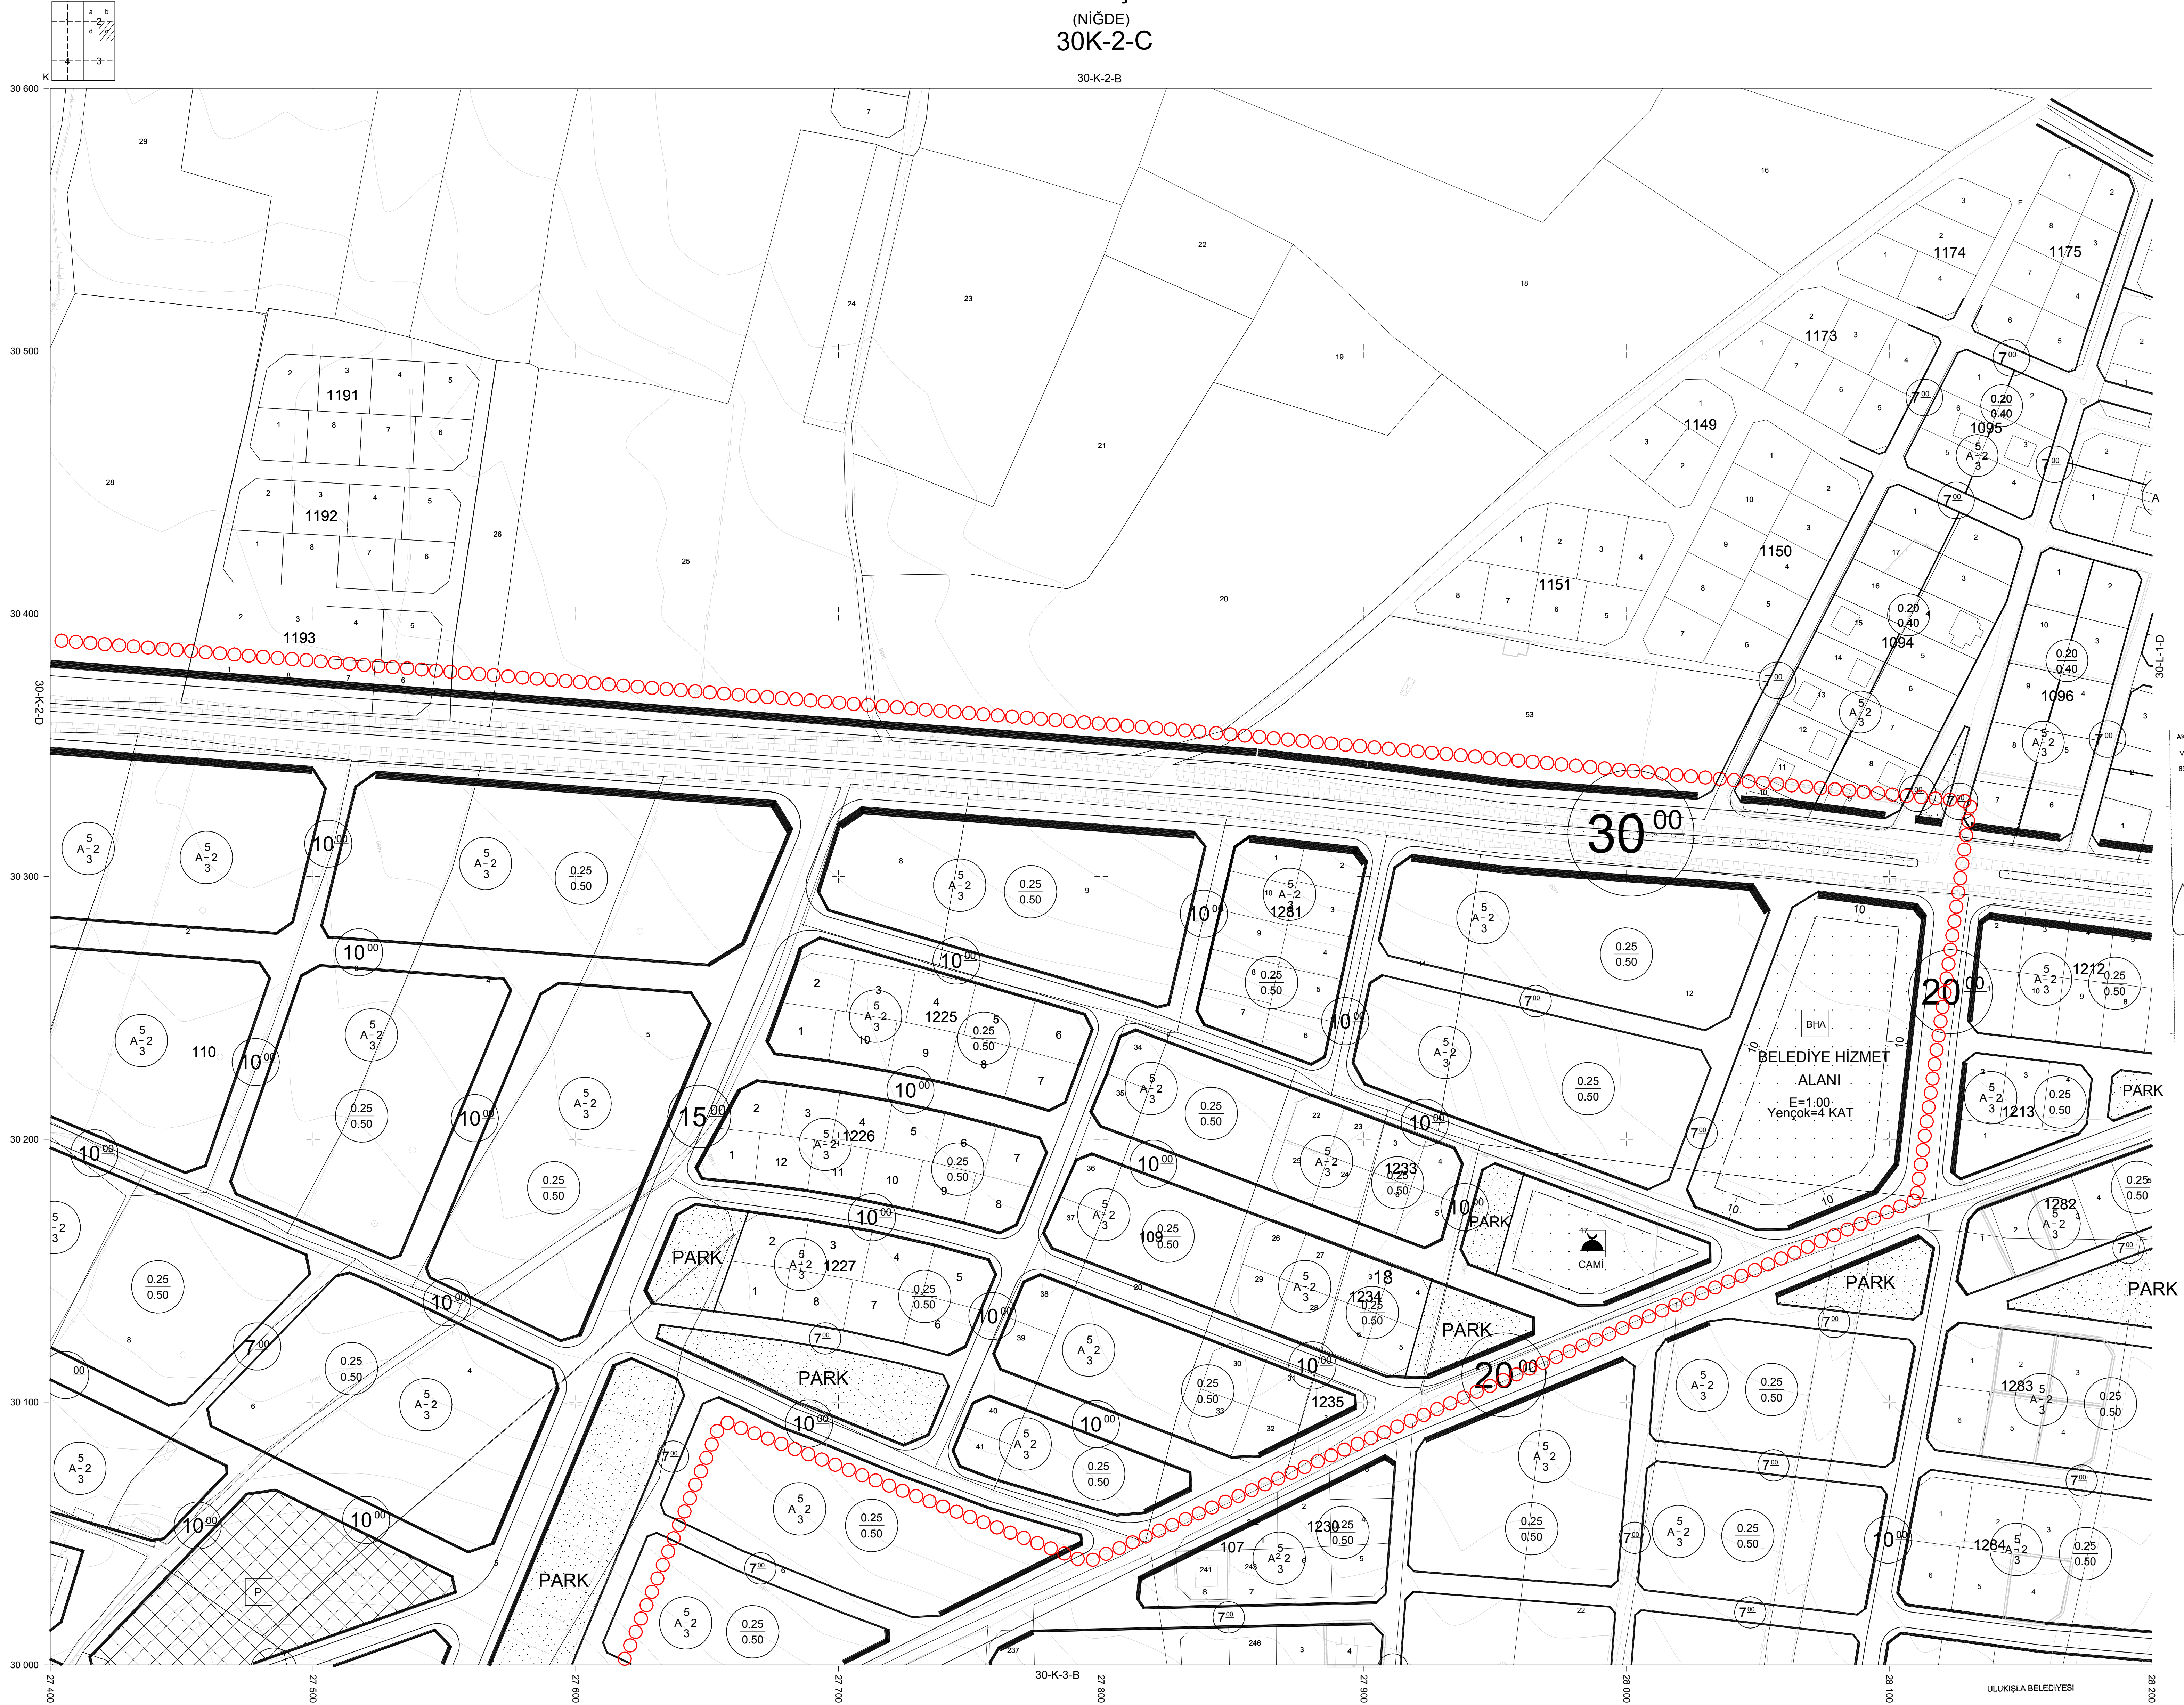

ULUKIŞLA
(NİĞDE)
30K-2-C

30-K-2-B

AK UĞURLU
BELEDİYE BAŞKANI
1.1.2016

1/1000

Yönelim : Akmakina Harita İnş. Müh. Pij. Tizm. Nis. San ve Tic. Ltd.
Mühür Müh. : Hümmet SARIKAYA

ULUKIŞLA BELEDİYESİ
Gözetim: YALÇINKAYA
Harita Müh.
İbrahim YILMAZ
Fen İşleri Müh. V.