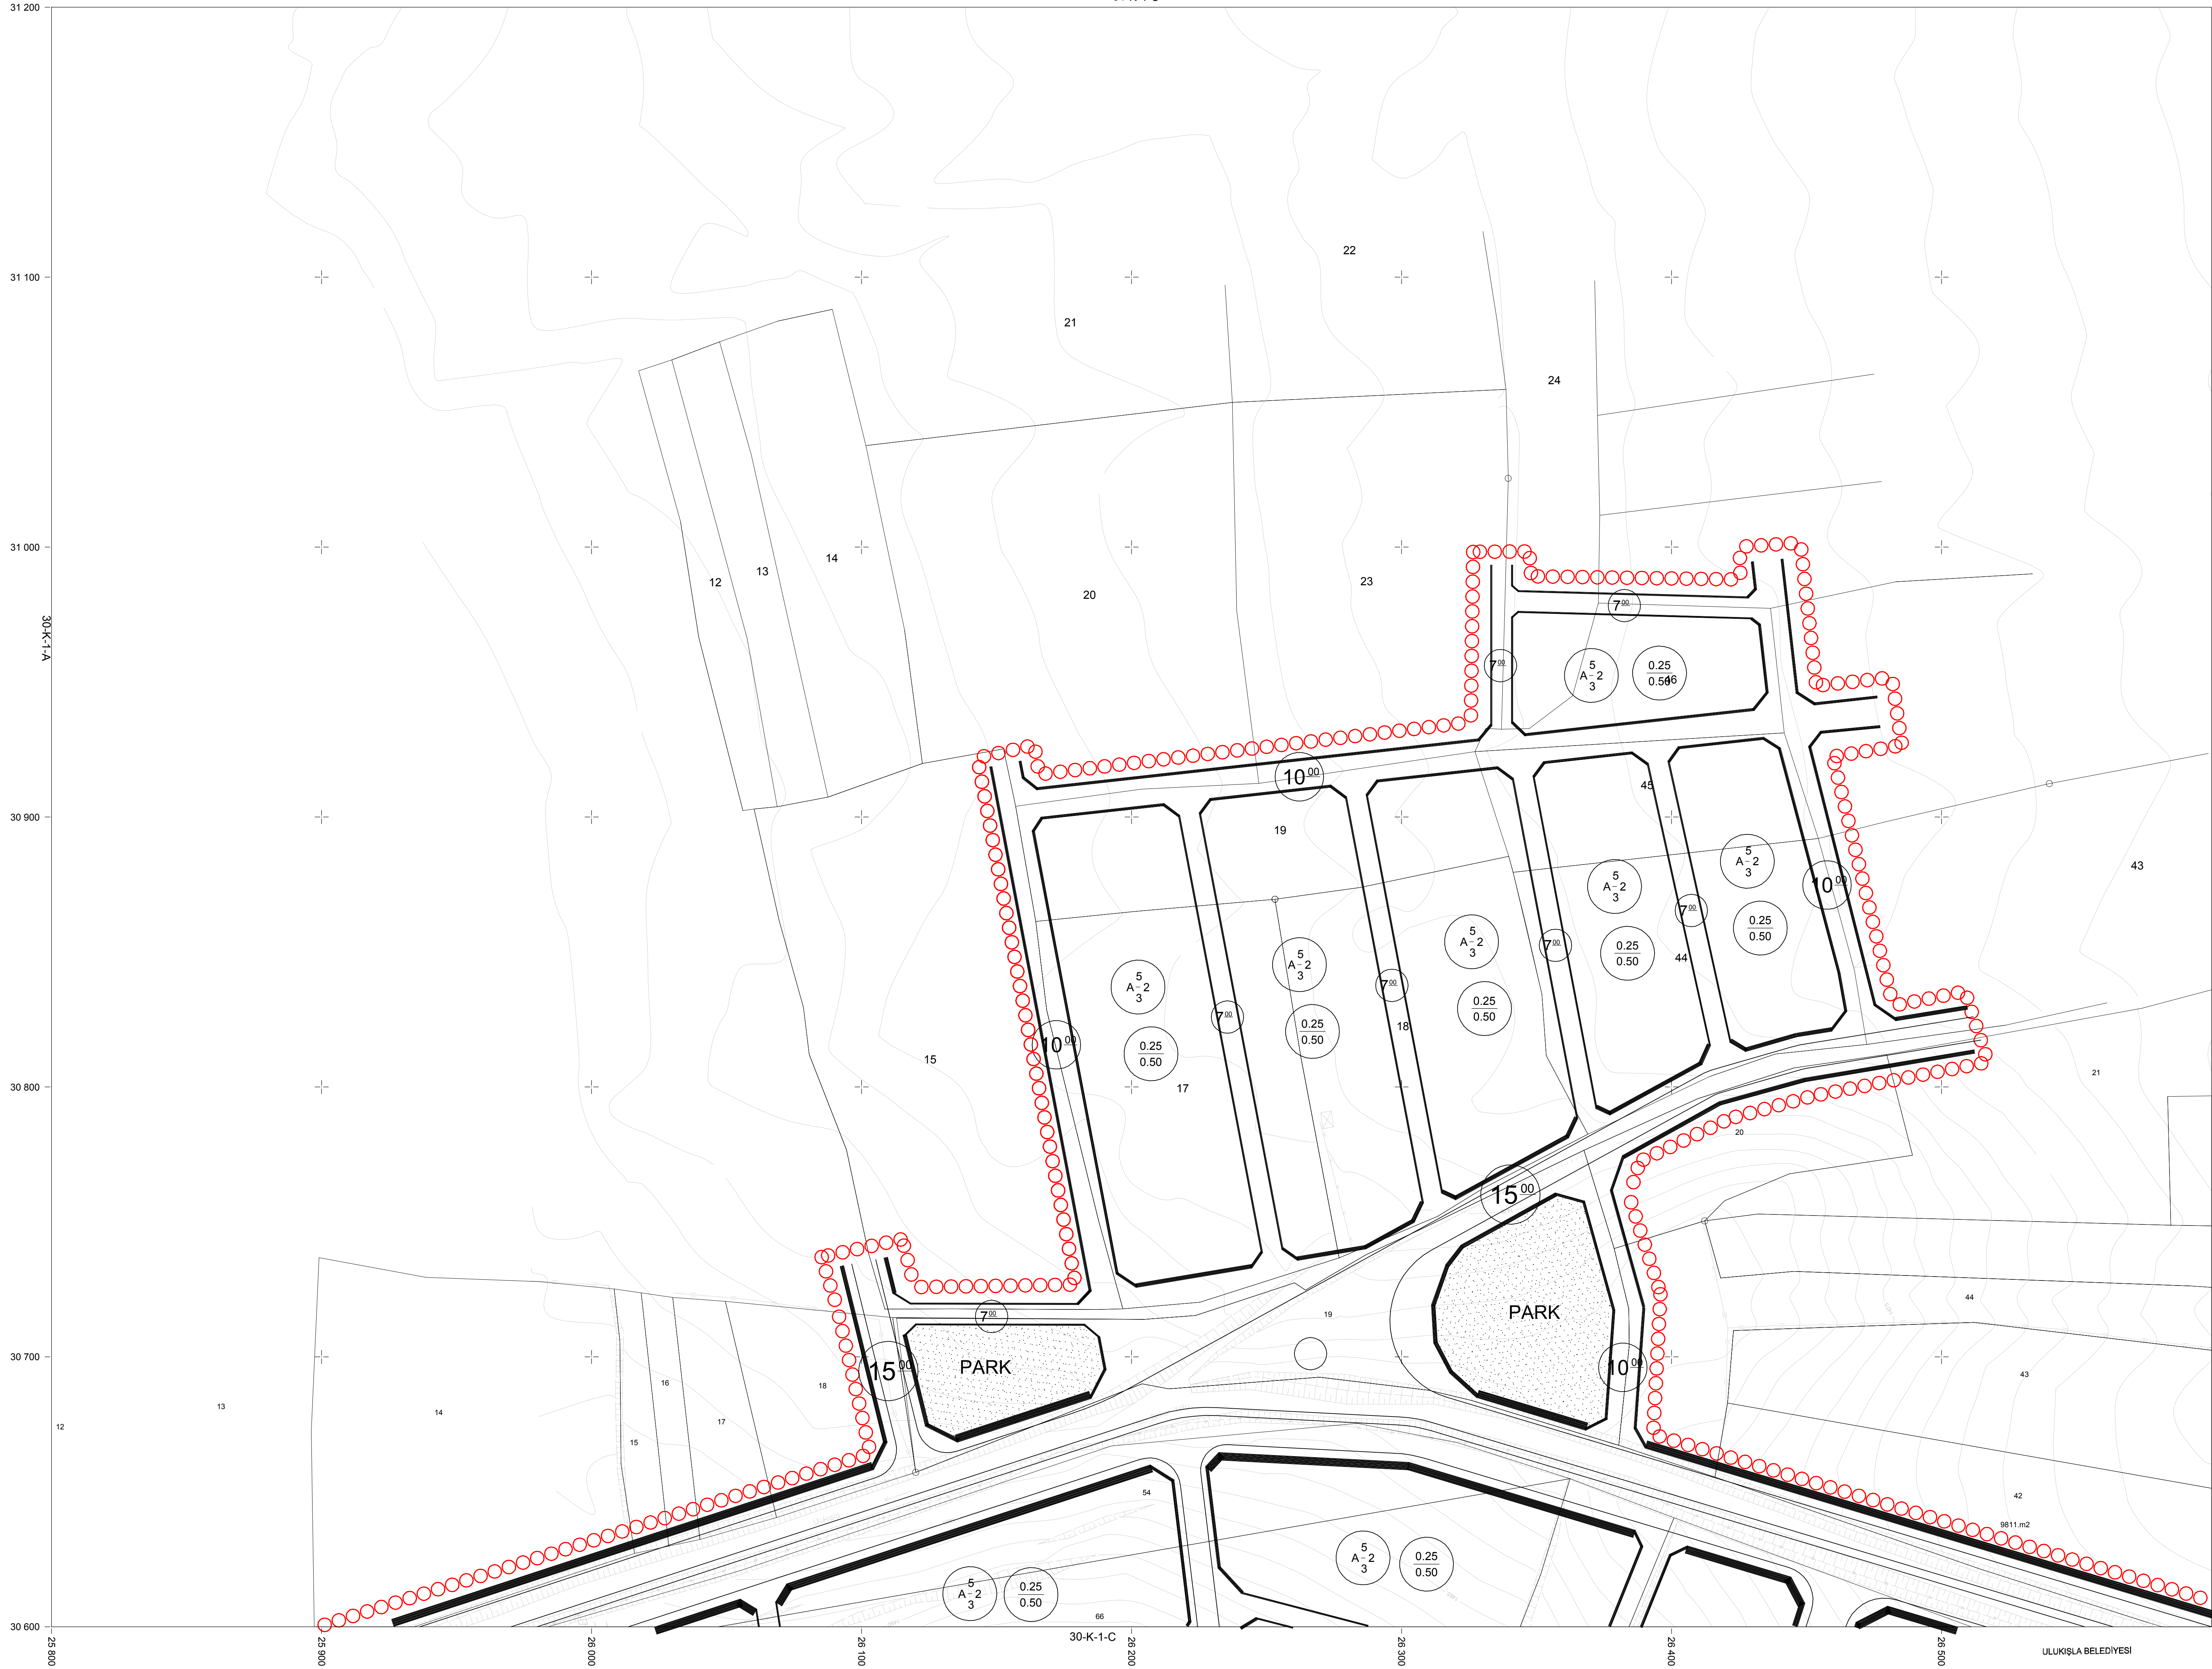

ULUKIŞLA
(NİĞDE)
30K-1-B

31-K-4-C

30-K-2-A

AR. UĞURLU
BELEDİYE BAŞKANI
1.../2016

1/1000

Yücelendi : Akınkaya Harita İnş. Müh. Proj. Tranz. Nak. San. ve Tic. Ltd.
Mevcut Müh. : Hilmet SARKKAYA

ULUKIŞLA BELEDİYESİ
Gökhan YALÇINKAYA
Harita Müh.
İbrahim YILMAZ
Fen İşleri Müh. V.